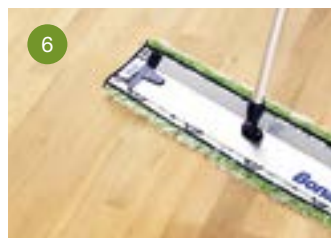

2  
*Versare e riempire il contenitore con Bona Mega ONE.*

3  
*Usare un rullo Bona e applicare il primo strato di Bona Mega ONE.*

4  
*Dopo solo 1 ora, carteggiatura intermedia con Bona/KT FlexiSand.*

5  
*Grazie alle sue uniche proprietà non ci sono intasamenti e l'abrasivo dura più a lungo.*