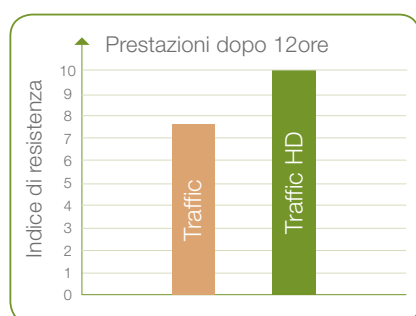

Tempi di attesa minimi

I tempi accelerati di asciugatura di Bona Traffic HD assicurano una protezione più rapida del pavimento e consentono di riprendere le normali attività dopo sola una notte. Offre un notevole risparmio sia ai posatori sia ai proprietari di superfici commerciali, che possono ottenere risultati superiori in tempi ridotti.

Resistenza Estrema

Estremamente resistente a graffi, usura e agli agenti chimici, finitura bicomponente che combina la massima resistenza con risultati esteticamente meravigliosi che durano a lungo.

La sua formula anti-ingiallimento supera la prova del tempo, mantenendo il pavimento al suo massimo splendore.

Sostenibilità e sicurezza

Bona Traffic HD contiene meno del 5% di Sostanze Volatili Organiche (VOC), è pressochè inodore. Bona Traffic HD è certificata DIBt, a dimostrazione del costante impegno per il miglioramento della qualità dell'aria negli ambienti interni.

Rapido rinnovo della vernice

Con Bona Traffic HD e siacarbon di sia Abrasives è possibile eseguire un trattamento di rinnovo altamente professionale in sole 12 ore. Si tratta di un metodo sicuro e veloce per far rivivere il pavimento in legno senza dover investire in tutto il processo. Richiedi maggiori informazioni al tuo rivenditore.

Un passo avanti nelle alte prestazioni

Alcune referenze: i pavimenti dell'aeroporto Schipol di Amsterdam sono stati trattati con Bona Traffic HD. Altri pavimenti trattati con Bona Traffic HD sono il Taj Mahal Palace e Tower a Mumbai, Starbucks Café a Tokyo e Gondolen a Stoccolma, per citarne alcuni.