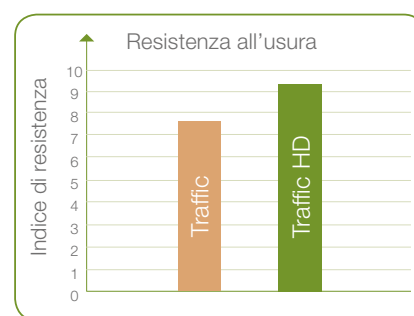

Tempi di attesa minimi

I tempi accelerati di asciugatura di Bona Traffic HD assicurano una protezione più rapida del pavimento e consentono di riprendere le normali attività dopo sola una notte. Offre un notevole risparmio sia ai posatori sia ai proprietari di superfici commerciali, che possono ottenere risultati superiori in tempi ridotti.

Resistenza Estrema

Estremamente resistente a graffi, usura e agli agenti chimici, finitura bicomponente che combina la massima resistenza con risultati esteticamente meravigliosi che durano a lungo.

La sua formula anti-ingiallimento supera la prova del tempo, mantenendo il pavimento al suo massimo splendore.

Sostenibilità e sicurezza

Bona Traffic HD contiene meno del 5% di Sostanze Volatili Organiche (VOC), è pressochè inodore. Bona Traffic HD è certificata DIBt, a dimostrazione del costante impegno per il miglioramento della qualità dell'aria negli ambienti interni.

Rapido rinnovo della vernice

Con Bona Traffic HD e siacarbon di sia Abrasives è possibile eseguire un trattamento di rinnovo altamente professionale in sole 12 ore. Si tratta di un metodo sicuro e veloce per far rivivere il pavimento in legno senza dover investire in tutto il processo. Richiedi maggiori informazioni al tuo rivenditore.

Un passo avanti nelle alte prestazioni

Alcune referenze: i pavimenti dell'aeroporto Schipol di Amsterdam sono stati trattati con Bona Traffic HD. Altri pavimenti trattati con Bona Traffic HD sono il Taj Mahal Palace e Tower a Mumbai, Starbucks Café a Tokyo e Gondolen a Stoccolma, per citarne alcuni.