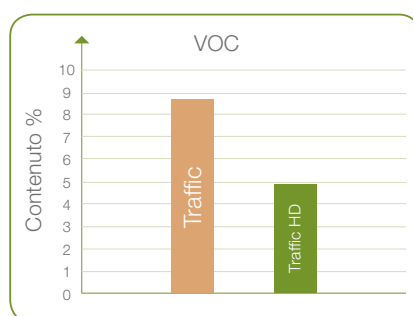

Tempi di attesa minimi

I tempi accelerati di asciugatura di Bona Traffic HD assicurano una protezione più rapida del pavimento e consentono di riprendere le normali attività dopo sola una notte. Offre un notevole risparmio sia ai posatori sia ai proprietari di superfici commerciali, che possono ottenere risultati superiori in tempi ridotti.

Resistenza Estrema

Estremamente resistente a graffi, usura e agli agenti chimici, finitura bicomponente che combina la massima resistenza con risultati esteticamente meravigliosi che durano a lungo.

La sua formula anti-ingiallimento supera la prova del tempo, mantenendo il pavimento al suo massimo splendore.

Sostenibilità e sicurezza

Bona Traffic HD contiene meno del 5% di Sostanze Volatili Organiche (VOC), è pressochè inodore. Bona Traffic HD è certificata DIBt, a dimostrazione del costante impegno per il miglioramento della qualità dell'aria negli ambienti interni.

Rapido rinnovo della vernice

Con Bona Traffic HD e siacarbon di sia Abrasives è possibile eseguire un trattamento di rinnovo altamente professionale in sole 12 ore. Si tratta di un metodo sicuro e veloce per far rivivere il pavimento in legno senza dover investire in tutto il processo. Richiedi maggiori informazioni al tuo rivenditore.

Un passo avanti nelle alte prestazioni

Alcune referenze: i pavimenti dell'aeroporto Schipol di Amsterdam sono stati trattati con Bona Traffic HD. Altri pavimenti trattati con Bona Traffic HD sono il Taj Mahal Palace e Tower a Mumbai, Starbucks Café a Tokyo e Gondolen a Stoccolma, per citarne alcuni.